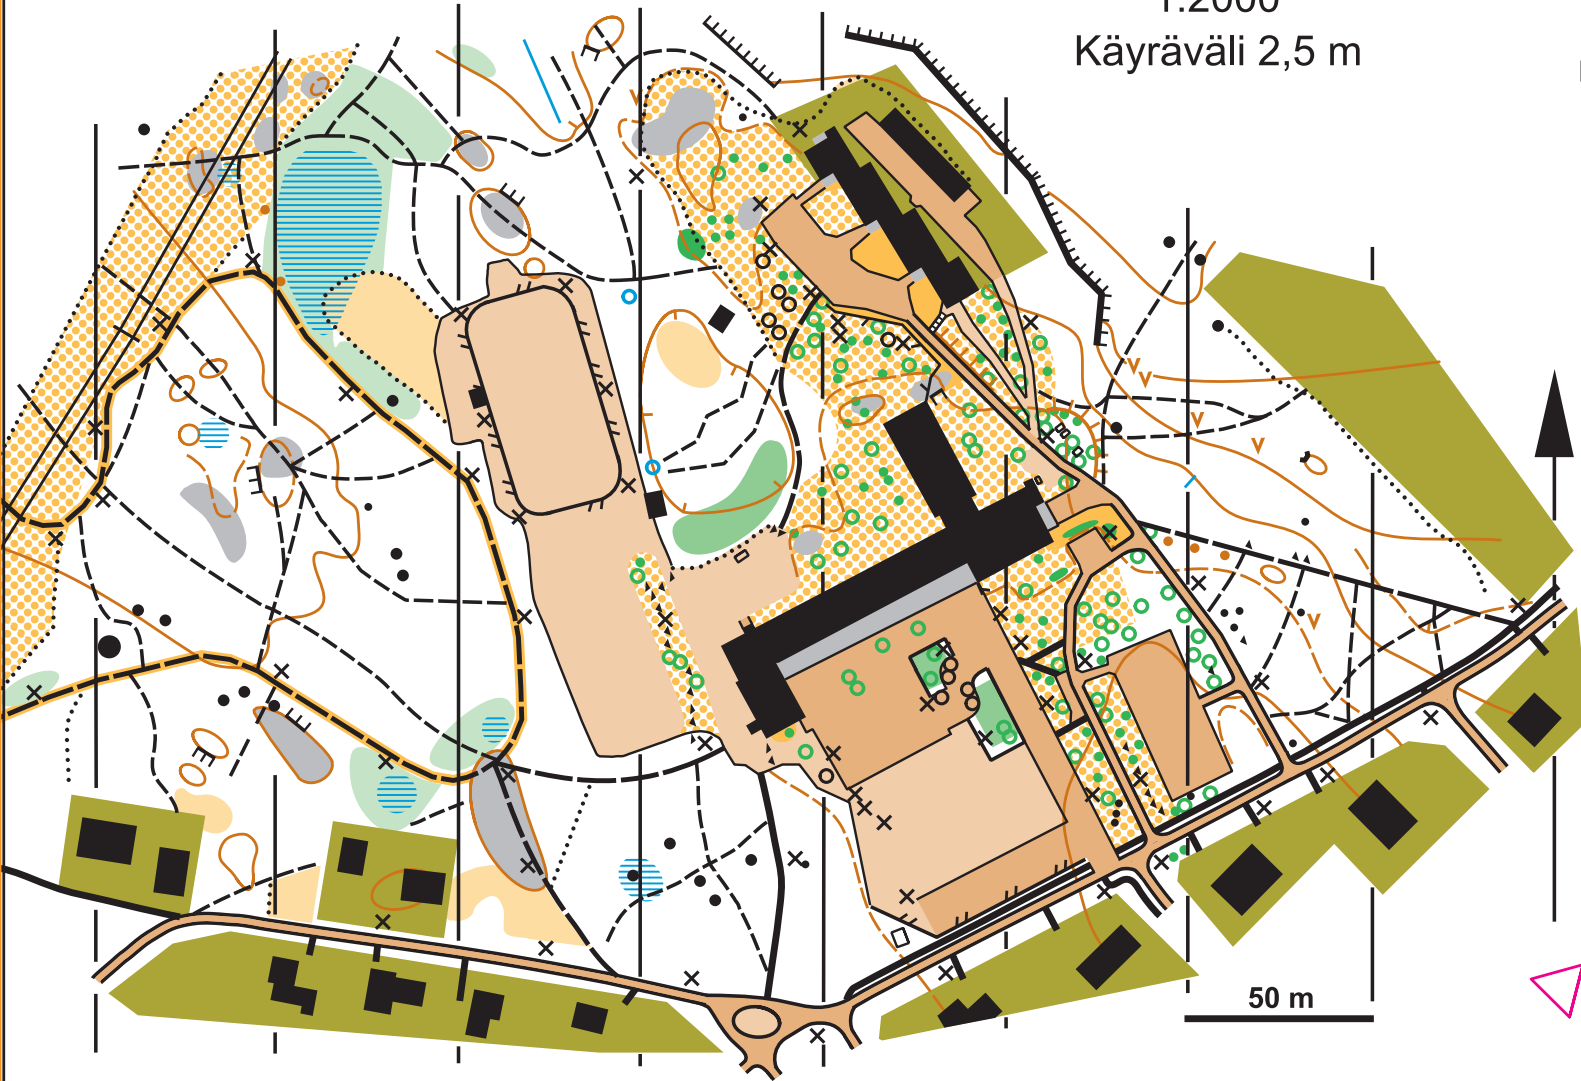

POHJA-AINEISTO:
Kuusankosken kaupunki
MAASTOTYÖ JA PIIRTÄMINEN:
Markus Pajari Ocad 8050
OHJAUS: Aarne Kettunen
TULOUSTUS: Kuusankosken kaupungin
painatuskeskus

OPETUSKARTTA KYMINTEHTAAN KOULU

1:2000
Käyräväli 2,5 m

KARTTAMERKKEJÄ

- 
- KORKEUSKÄYRÄ, JYRKÄNNE, KIVI
 - APUKÄYRÄ
 - KUMPARE, SUPPA, AVOKALLIO
 - PIENI KUMPARE
 - PIENI SUPPA
 - KUOPPA
 - TALO, PIHA-ALUE
 - POLKUJA
 - KENTTÄ, TIE
 - AITA
 - PENSASAITA, TIHEIKKÖ, HUONO MAAPOHJA
 - AUKKO, KUVIORAJAT, TAIMIKKO
 - OJA
 - JÄRVI, SUO
 - KAIVO, LÄHDE
 - HUOMATTAVA PUU
 - ERIKOISKOHDE
 - RATAMERKINNÄT

50 m