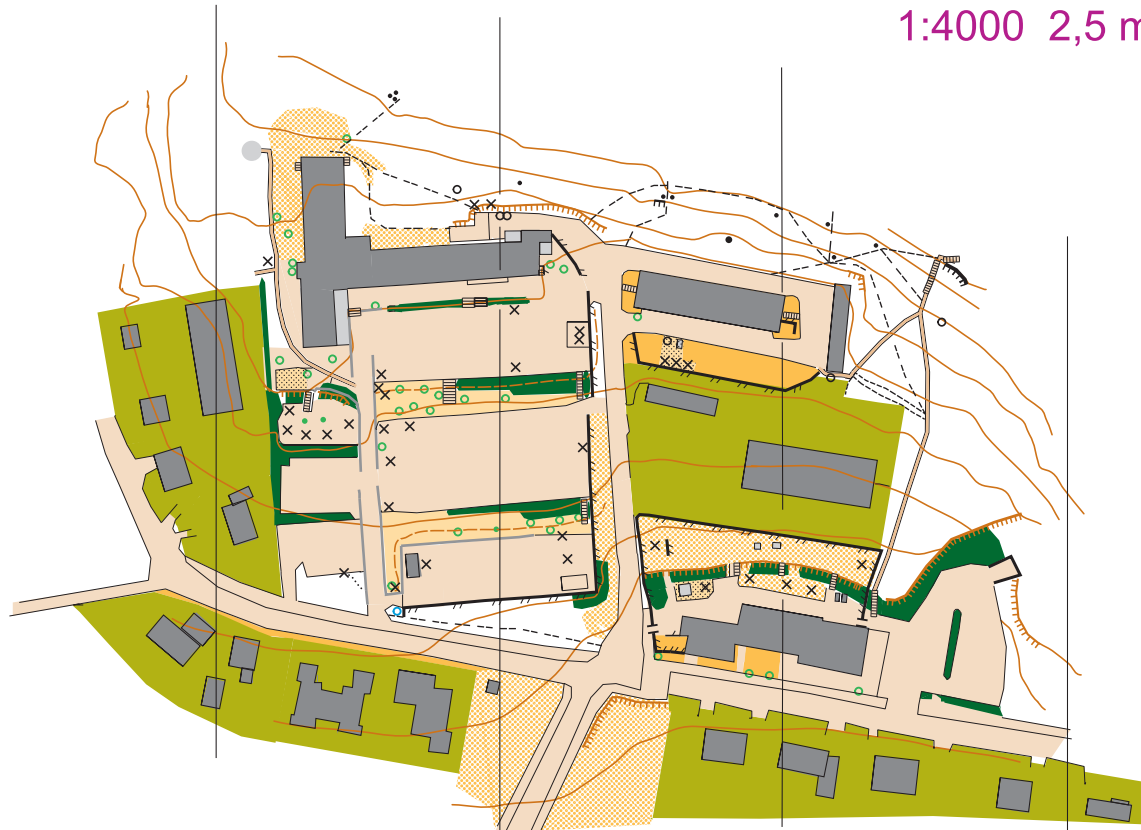

OPETUSTUSKARTTA KESKUSTAN KOULU Kouvola, Kuusankoski 1:4000 2,5 m

150 m

1 cm kartalla = 40 m maastossa

KARTTAMERKKEJÄ

OPETUSTUSKARTTA 090822

POHJA-AINEISTO:
Kouvolan kaupunki
MAASTOTYÖ (0,16km²)
Paavo Forsberg Ocad 8050
PIIRTÄMINEN
Paavo Forsberg Ocad 8050
OHJAUS: Arne Kettunen
TULOSTUS: Kuusankosken kaupungin
pääntuotantokeskus