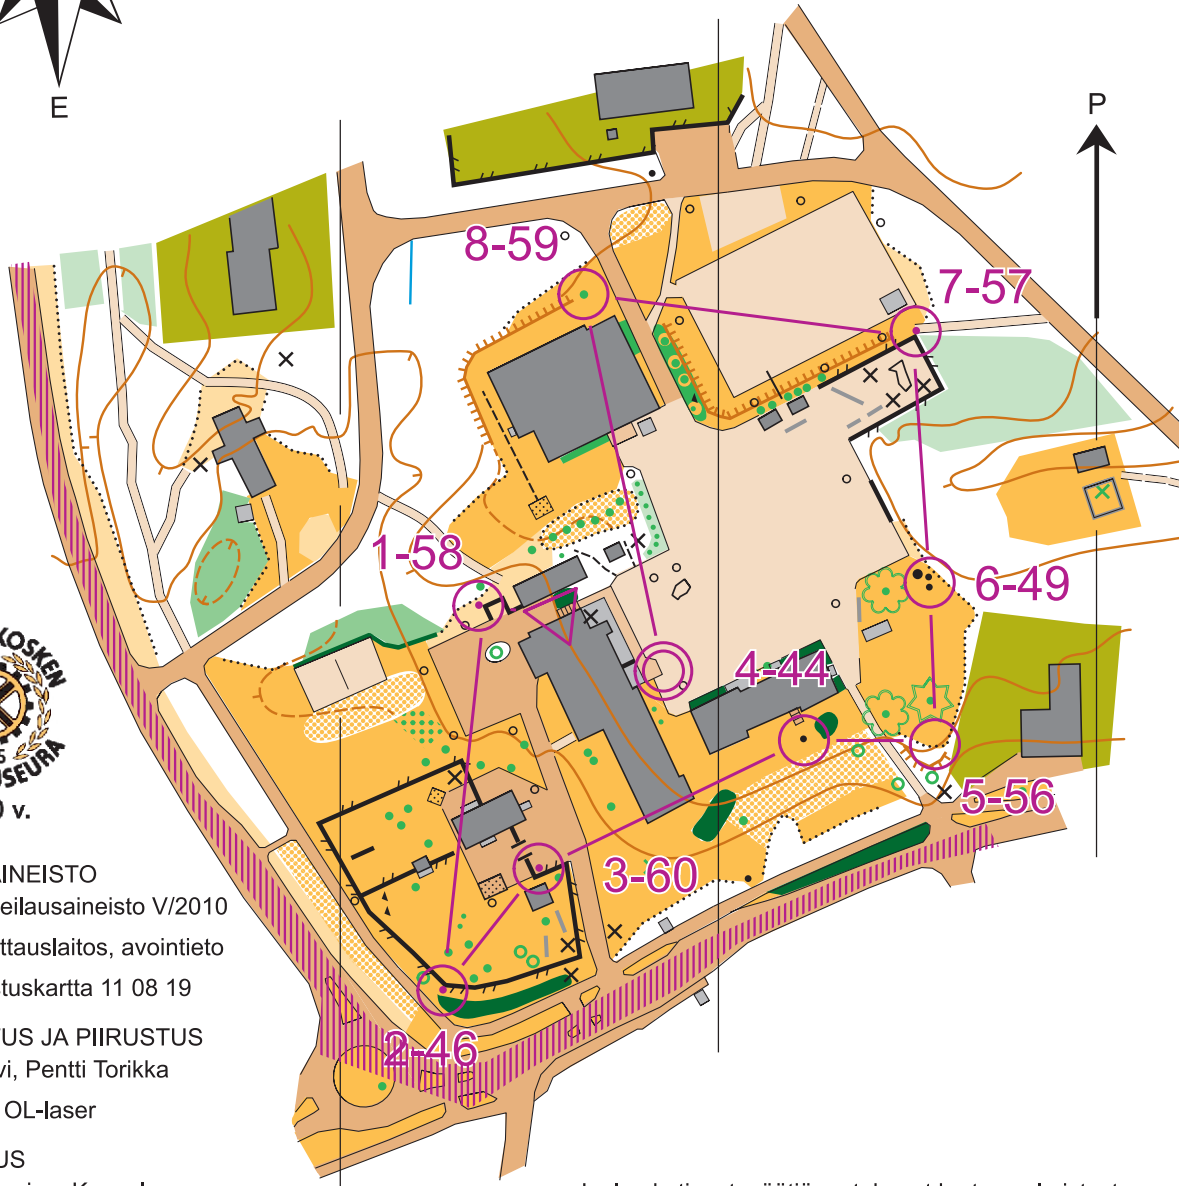

## PIHAKARTTA JAALAN KOULU

KOUVOLA  
1:2000 2,5 m

0 25 50 75 100 m

POHJA-AINEISTO  
Laaserkeilausaineisto V/2010  
Maanmittauslaitos, avointieto  
Suunnistuskartta 11 08 19

KARTOITUS JA PIIRUSTUS  
Kari Hovi, Pentti Torikka  
Ocad ja OL-laser

TULOSTUS  
Digitaalipaino, Kouvola

Jaalan kotiseutusäätiö on tukenut kartan valmistusta.

Pihasuunn		0,6 km		
▷		↗		✓
1	58	↗		◁
2	46	↗		∇
3	60	↗		⊥
4	44	▲		
5	56	⋯		♀
6	49	▲	▲	≡
7	57	↗		∧
8	59	↑		
○	⊗	100 m		