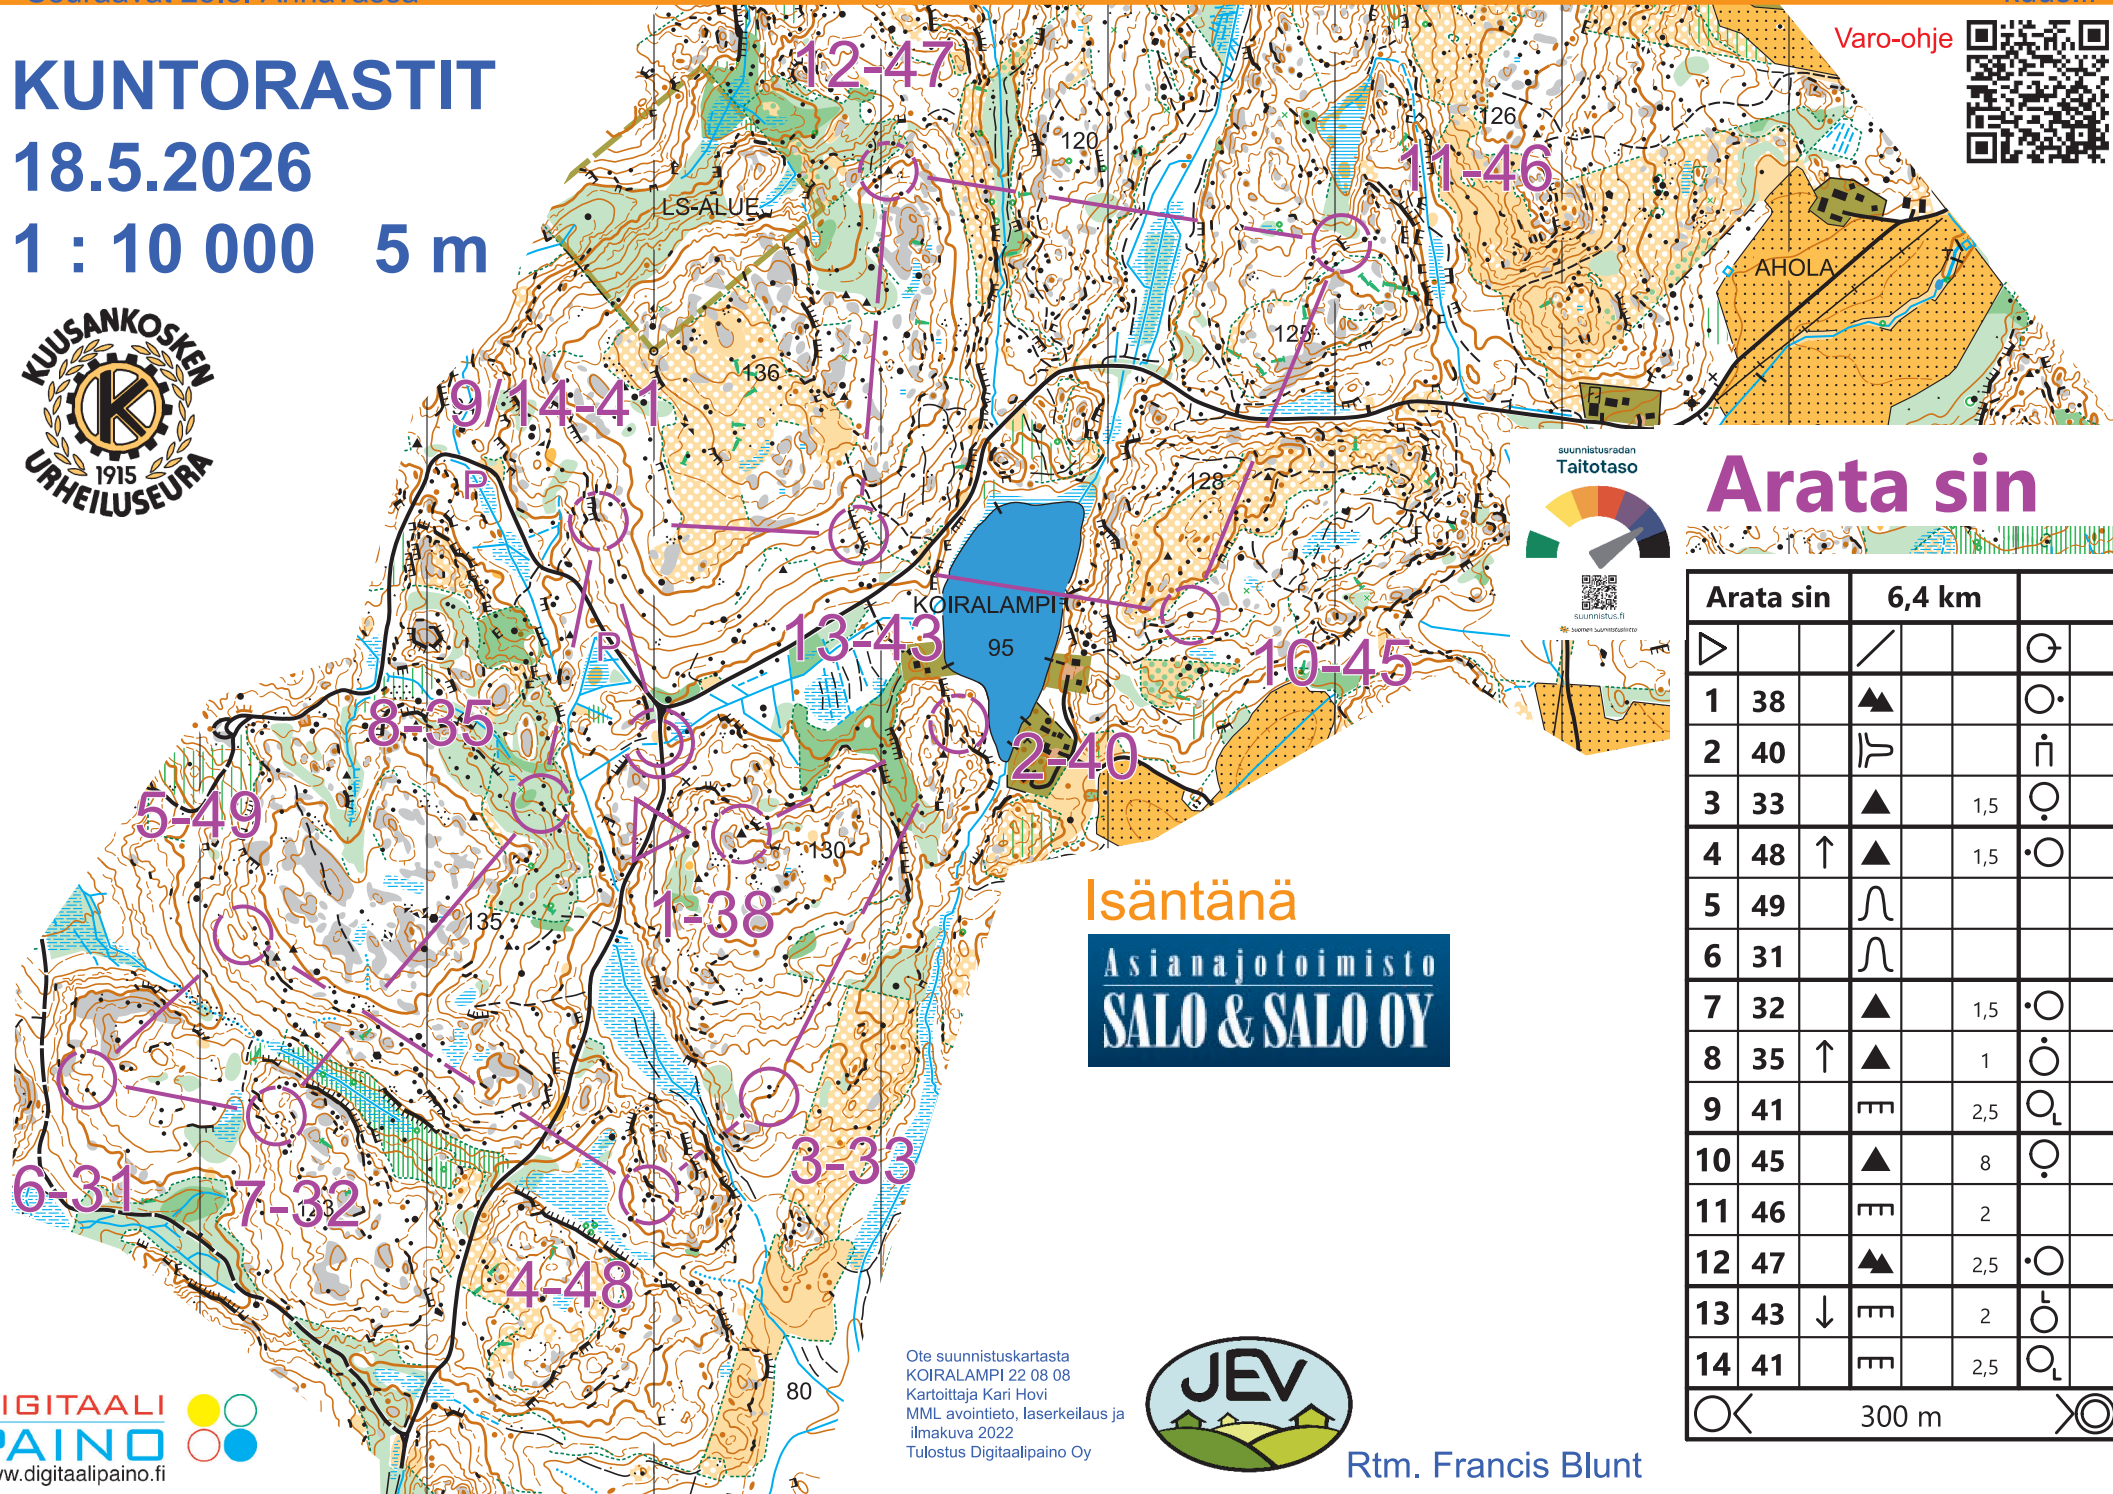

# KUNTORASTIT

18.5.2026

1 : 10 000 5 m

Varo-ohje

## Arata sin

Arata sin		6,4 km		
▷		/		♀
1	38	▲		○
2	40	⌋		♂
3	33	▲	1,5	♀
4	48	↑	1,5	○
5	49	∩		
6	31	∩		
7	32	▲	1,5	○
8	35	↑	1	♂
9	41	⌋	2,5	♀
10	45	▲	8	♀
11	46	⌋	2	
12	47	▲	2,5	○
13	43	↓	2	♂
14	41	⌋	2,5	♀

Isäntänä

Ote suunnistuskartasta  
 KOIRALAMPI 22 08 08  
 Kartoittaja Kari Hovi  
 MML avointieto, laserkeilaus ja  
 ilmakuva 2022  
 Tulostus Digitaalipaino Oy

Rtm. Francis Blunt