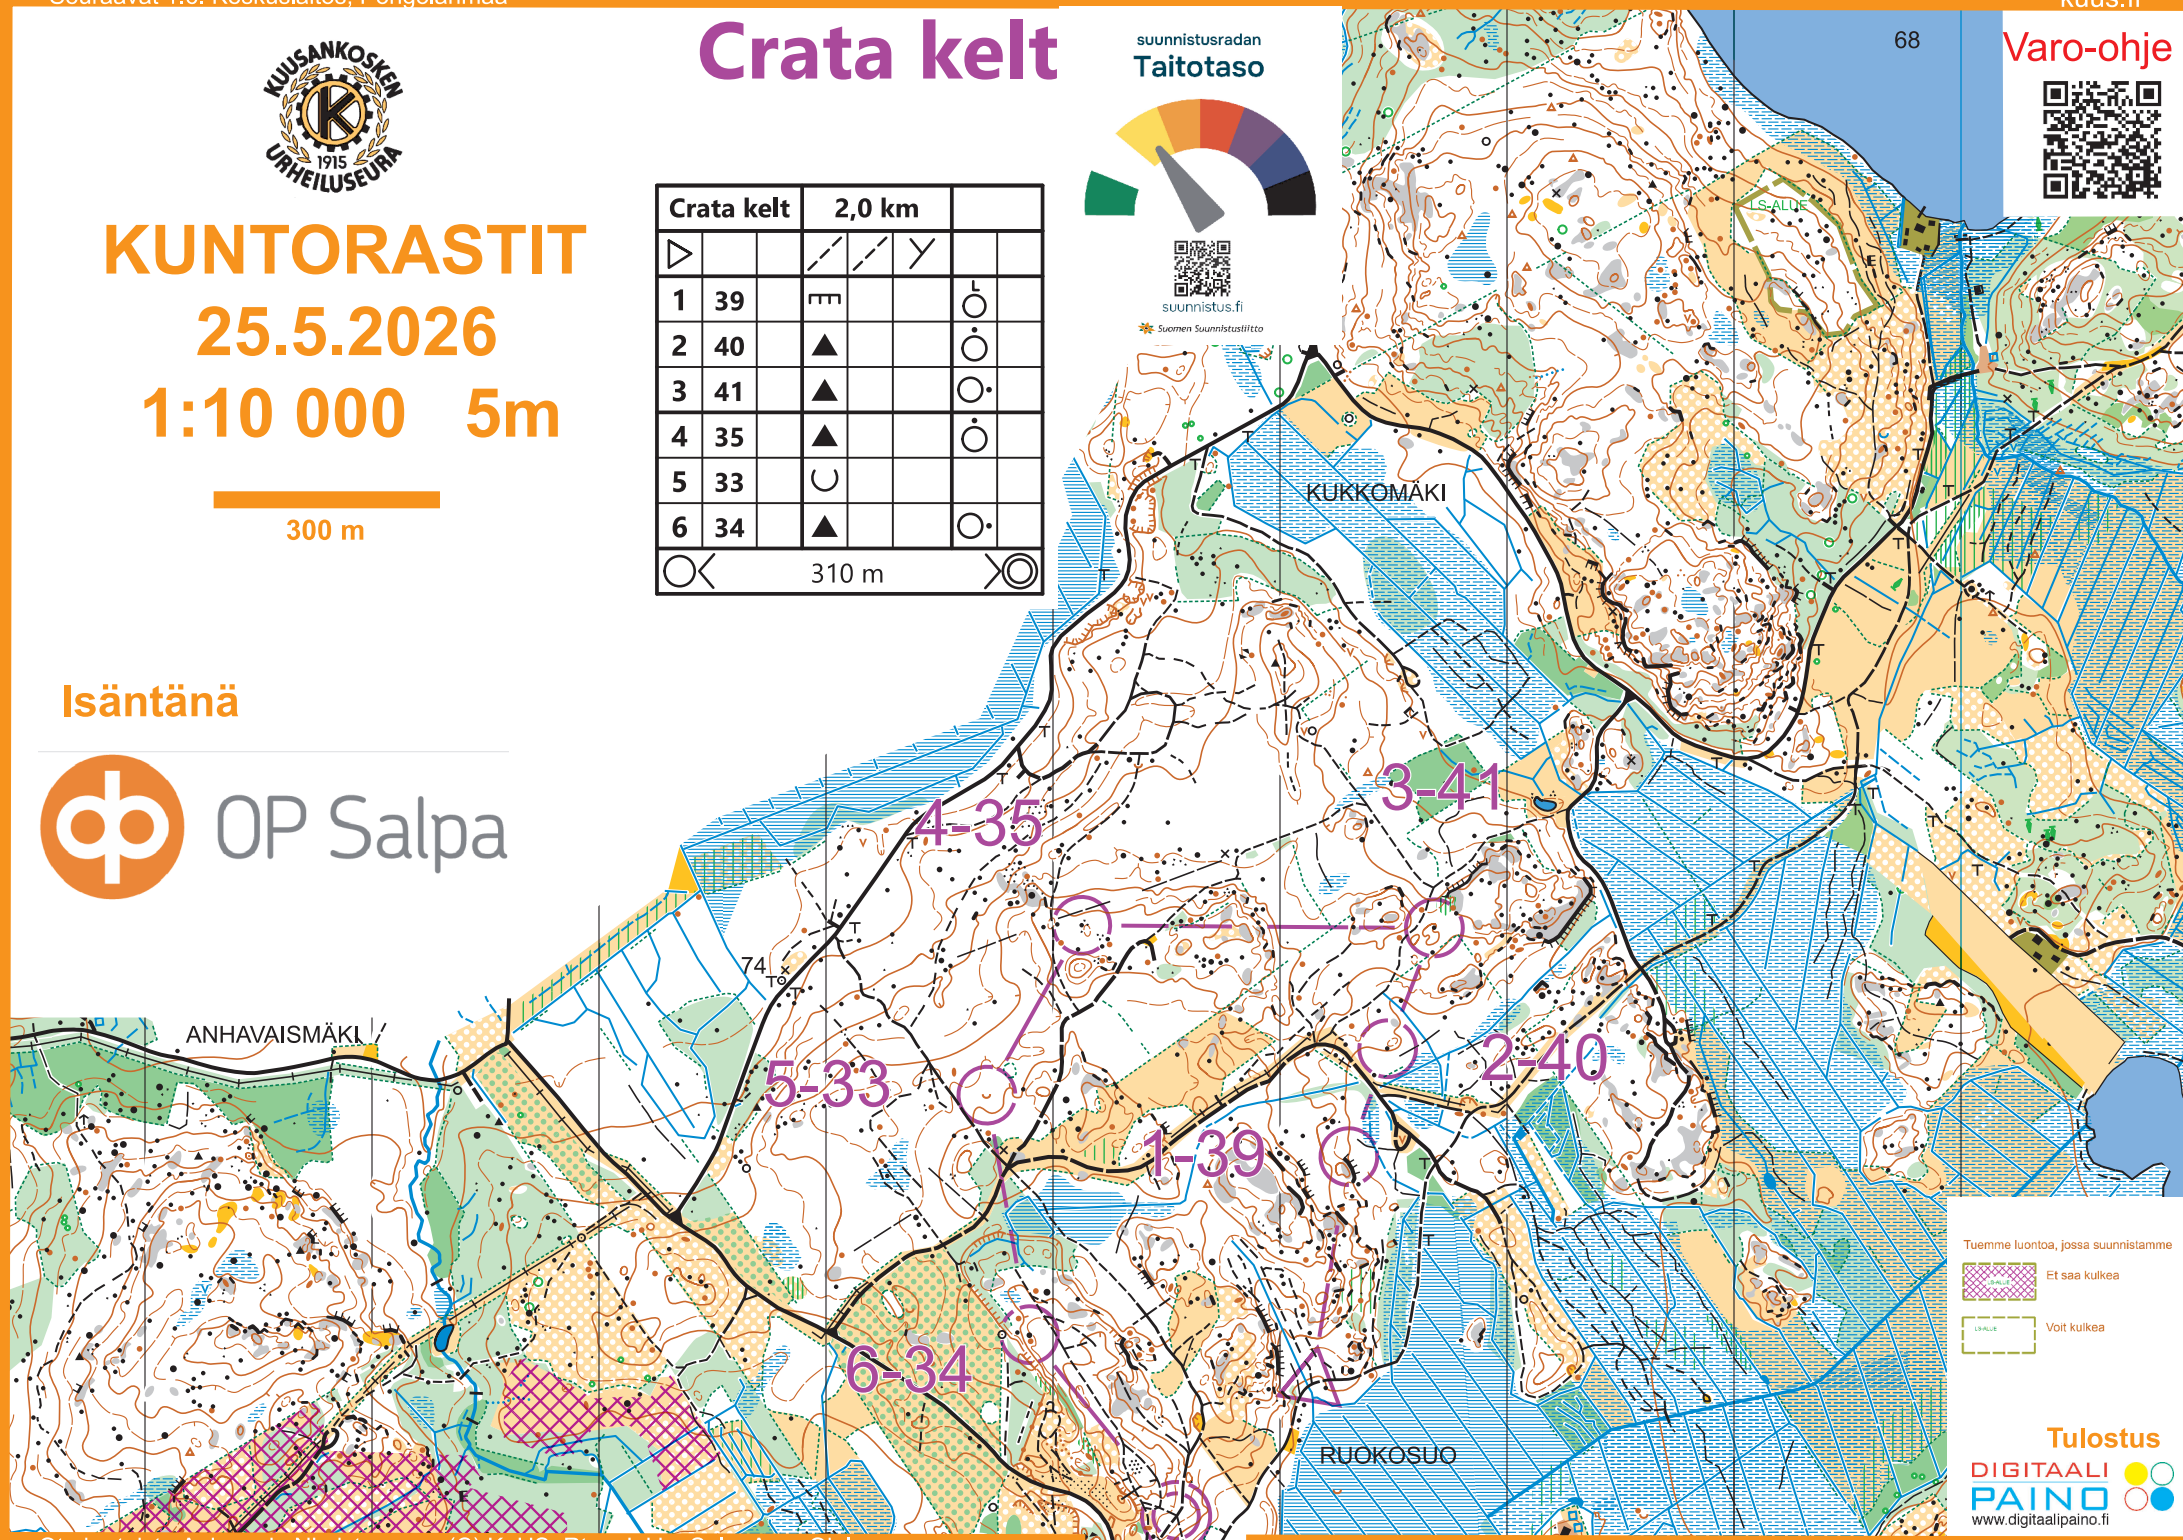

KUNTORASTIT

25.5.2026

1:10 000 5m

300 m

Crata kelt

suunnistusradan
Taitotaso

suunnistus.fi

Suomen Suunnistustiliitto

| Crata kelt | 2,0 km | | |
|------------|--------|-----|---|
| ▷ | | ∕ ∕ | Y |
| 1 39 | ▬ | | ○ |
| 2 40 | ▲ | | ○ |
| 3 41 | ▲ | | ○ |
| 4 35 | ▲ | | ○ |
| 5 33 | ∪ | | |
| 6 34 | ▲ | | ○ |
| ○ | 310 m | | ○ |

68

Varo-ohje

Isäntänä

OP Salpa

Tuemme luontoa, jossa suunnistamme

Et saa kulkea

Voit kulkea

Tulostus